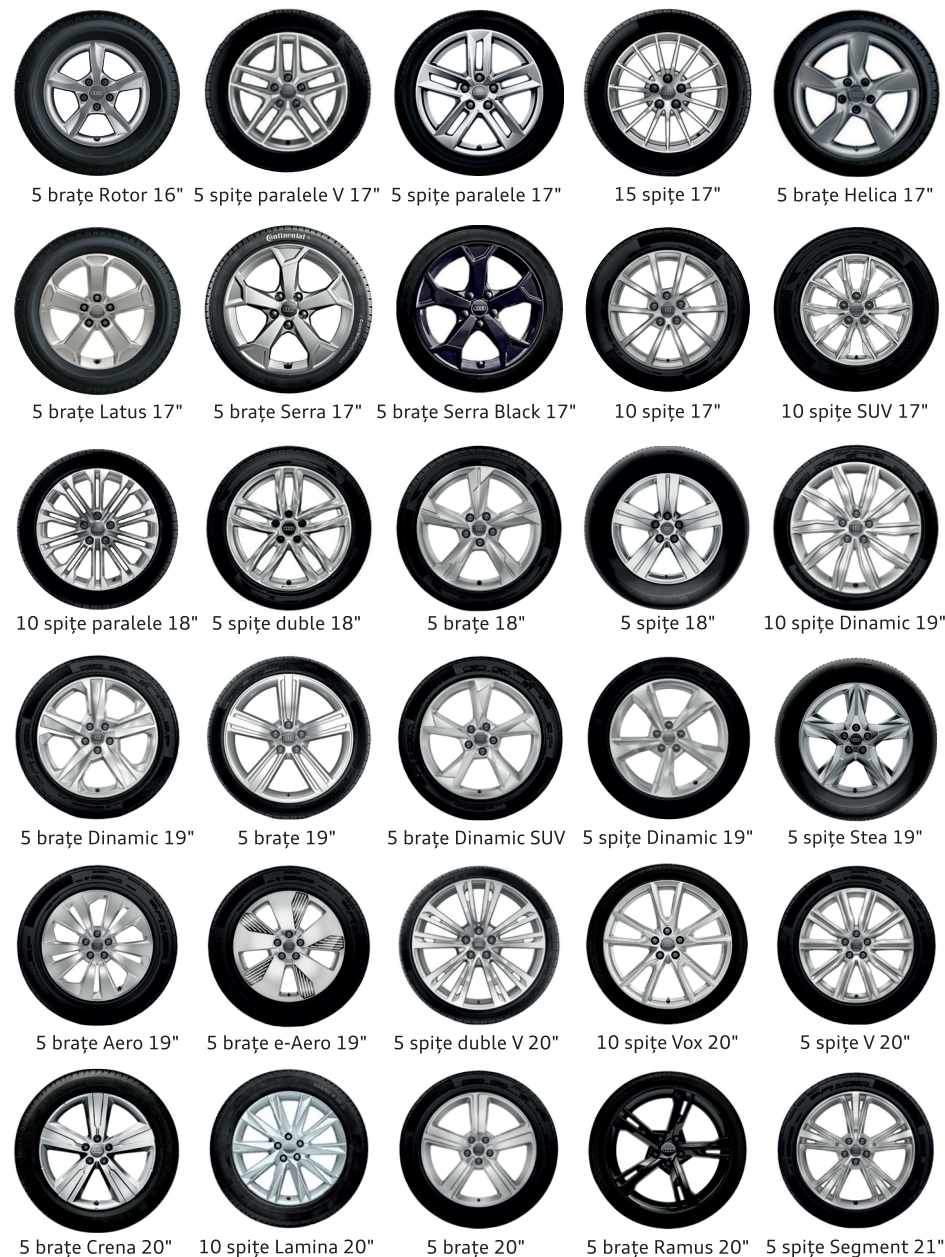

Model	Jante aliaj	Anvelope	Cod	Preț (Lei)
A3 Sportback	5 brațe Helica 17"	205/50 R17 Dunlop SP Winter Sport 3D AO	8V0073378Z8S	7.896
A3 Limuzină	5 brațe Rotor 16"	205/55 R16 Conti Winter Contact TS830P AO	8V5073268Z8S	6.649
A4	5 spițe paralele V 17"	225/55 R17 Michelin Alpin 5 AO	8W907378Z8S	8.470
	5 spițe paralele 17"	225/50 R17 Conti Winter Contact TS850P AO	8W0073278Z8S	9.240
	5 spițe duble 18"	245/40 R18 Conti Winter Contact TS850P AO	8W007328LD8S	11.121
A5	15 spițe 17"	225/50 R17 Conti Winter Contact TS830P AO	8W007327C8Z8S	8.470
	10 spițe paralele 18"	245/40 R18 Pirelli Winter Sottozero 3 AO	8W007348A8Z8S	10.587
A6	10 spițe 17"	225/60 R17 Pirelli Sottozero 3 AO	4K0073478Z8S	8.873
	5 brațe 18"	225/55 R18 Pirelli Sottozero 3 AO	4K0073488Z8S	10.884
	10 spițe Dinamic 19"	245/45 R19 Pirelli Sottozero 3 AO	4K0073498Z8S	13.852
A7	5 brațe Dinamic 19"	245/45 R19 Pirelli Sottozero 3 AO	4K8073498Z8S	14.842
	5 spițe duble V 20"	255/40 R20 Michelin Pilot Alpin 5 AO	4K807340A8Z8S	17.809
A8	5 brațe 19"	235/50 R19 Michelin Pilot Alpin 5 AO	4N0073198Z8S	14.872
	5 brațe Ramus 20"	265/40 R20 Pirelli Winter Sottozero 3 AO	4N007340AX1S	18.889
Q2	5 brațe Latus 17"	215/55 R17 Bridgestone Blizzak LM001	81A073678Z8S	7.916
Q3	5 brațe Serra 17"	215/65 R17 Conti Winter Contact TS850P AO	83A073278Z8S	7.896
	5 brațe Serra Black 17"	215/65 R17 Conti Winter Contact TS850P AO	83A07327AX1S	8.193
	5 brațe Dinamic SUV	235/50 R19 Conti Winter Contact TS850P AO	83A073298Z8S	10.884
Q5	10 spițe SUV 17"	235/65 R17 Conti Winter Contact TS850P AO	80A073278Z8S	8.045
	5 spițe Dinamic 19"	235/55 R19 Conti Winter Contact TS850P AO	80A073298Z8S	11.379
	10 spițe Vox 20"	255/45 R20 Conti Winter Contact TS850P AO	80A073208Z8S	12.863
Q7	5 spițe 18"	255/60 R18 Conti Winter Contact TS830P SUV AO	4M007328Z8S	9.499
	5 spițe Stea 19"	255/55 R19 Conti Winter Contact TS830P SUV AO	4M007329Z8S	11.546
	5 brațe Crena 20"	255/50 R20 Conti Winter Contact TS830P SUV AO	4M00732208Z8S	14.446
Q8	5 brațe Aero 19"	265/55 R19 Conti Winter Contact TS850P	4M8073298Z8S	12.071
	5 spițe V 20"	265/50 R20 Conti Winter Contact TS850P	4M8073208Z8S	14.446
	5 spițe Segment 21"	285/45 R21 Conti Winter Contact TS850P	4M807321LD8S	16.820
e-tron	5 brațe e-Aero 19"	255/55 R19 Conti Winter Contact TS850P	4KE073298Z8S	12.368
	10 spițe Lamina 20"	255/50 R20 Conti Winter Contact TS850P	4KE073208Z8S	12.863
	5 brațe 20"	255/50 R20 Conti Winter Contact TS850P	4KE07320LD8S	12.304