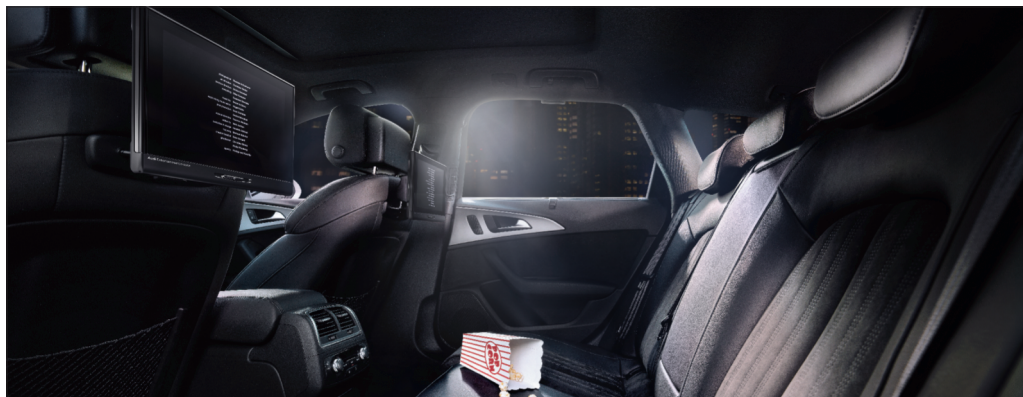

Multimedia

Audi Rear Seat Entertainment

Ecran tactil 10". Rulează filme, fotografiile, jocuri și muzică. Conectare prin SD, USB 2.0, HDMI IN, etc.

Player - (4M0051700) - **4.033 Lei**

Pachet playere - (4M0051700B) - **7.229 Lei**