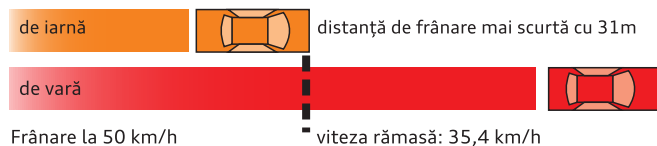

Frânarea pe zăpadă cu anvelope:*

* Distanțele de frânare prezentate în acest pliant sunt aferente unor autovehicule standard. Graficele au doar caracter ilustrativ. Distanța de frânare a unui vehicul depinde de vechimea acestuia, sistemul de frânare și anvelopele utilizate, precum și de suprafața pe care automobilul rulează. Informațiile prezentate nu sunt reprezentative pentru toate autovehiculele. (Sursa: Continental AG)