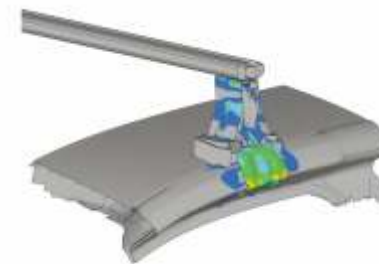

Protecție banchetă
000019819A 94 Lei

Organizator scaun
000087571A 37 Lei

Pernă călătorie
000087703JK 45 Lei

Carte de colorat
000087703KB 5 Lei
Creioane colorate
000087703JT 19 Lei

Transport

Accesoriile Originale ŠKODA te ajută să transporti obiecte voluminoase, care nu au loc în portbagaj. Astfel, vei călători în condiții de confort și siguranță. Materialele de calitate și tehnologiile de producție de ultimă generație fac ca accesoriile pentru transport să fie ușor de folosit și să aibă o durată mare de utilizare.

Barele transversale sunt create pentru automobilul tău ŠKODA și de aceea se potrivesc și se montează ușor, fără a deteriora vopseaua. În plus, acestea sunt supuse unor teste exigente, cum ar fi rezistența la coroziune, capacitatea de încărcare și durabilitatea. Un test important este City Crash, care urmărește ca barele cu o încărcătură de 90 kg să nu se desprindă de pe mașină în cazul unui impact cu o forță de aproximativ 12 G, timp de 50 milisecunde.